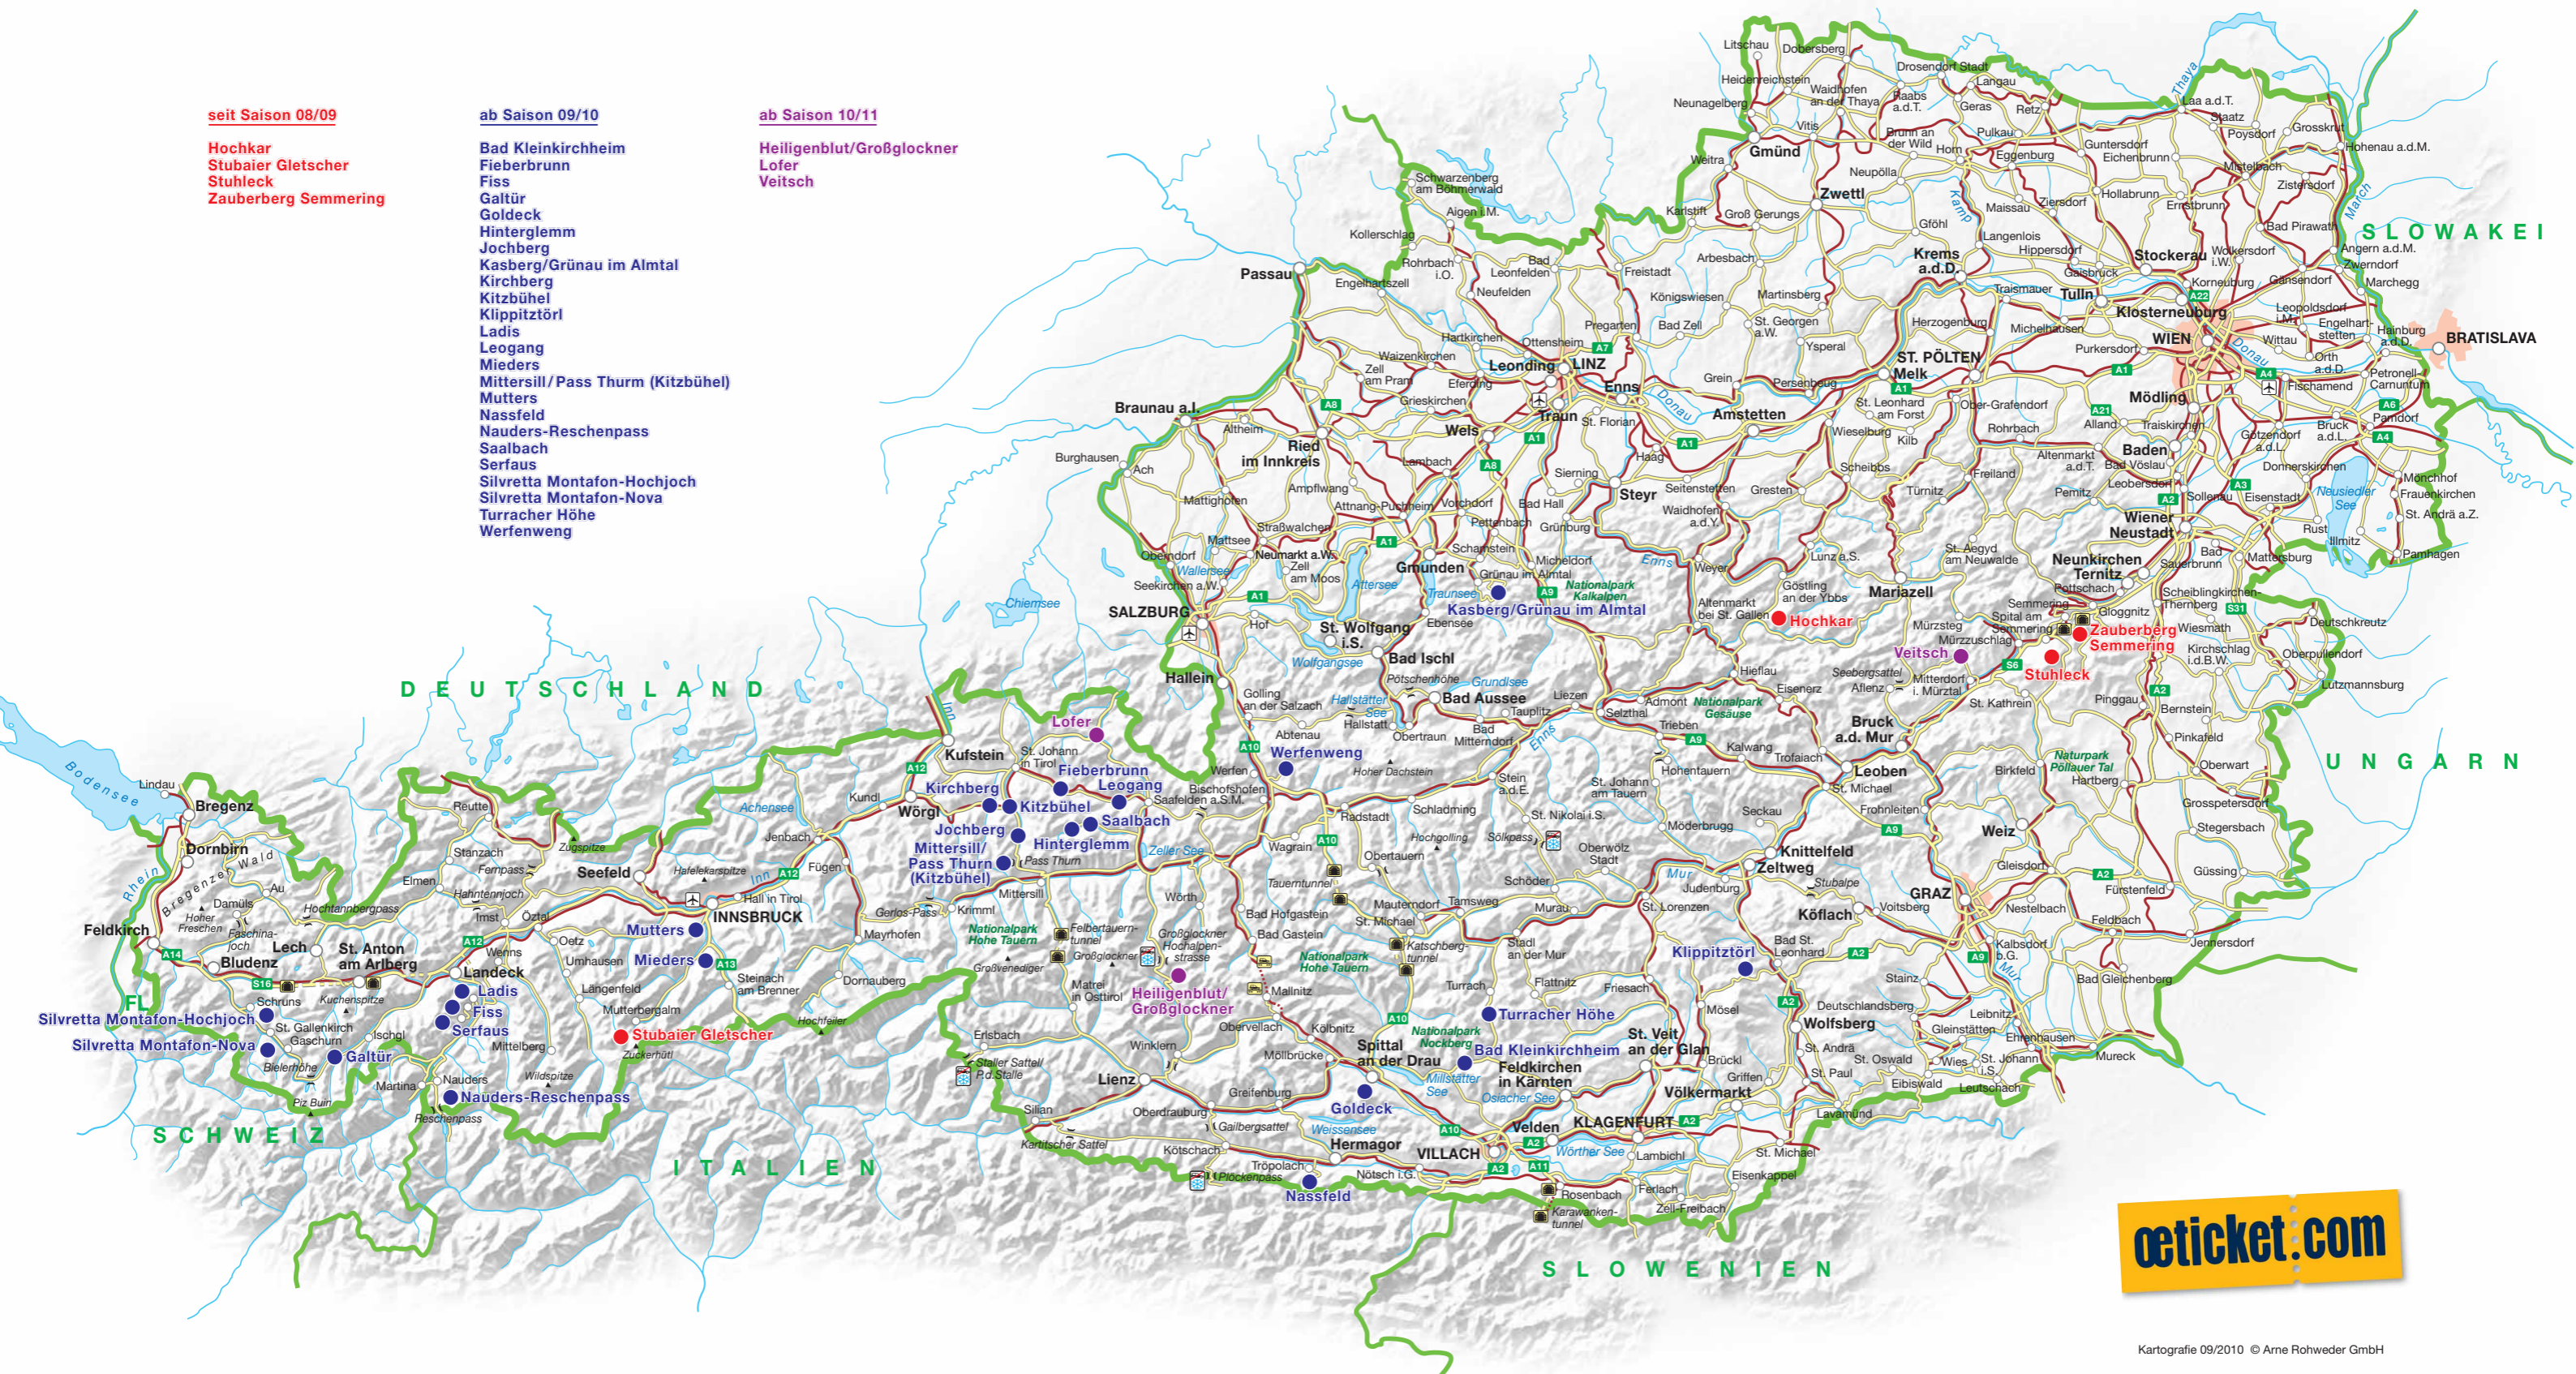

T S C H E C H I E N

seit Saison 08/09

Hochkar
Stubaier Gletscher
Stuhleck
Zauberberg Semmering

ab Saison 09/10

Bad Kleinkirchheim
Fieberbrunn
Fiss
Galtür
Goldeck
Hinterglemm
Jochberg
Kasberg/Grünau im Almtal
Kirchberg
Kitzbühel
Klippitztörl
Ladis
Leogang
Mieders
Mittersill/Pass Thurn (Kitzbühel)
Mutters
Nassfeld
Nauders-Reschenpass
Saalbach
Serfaus
Silvretta Montafon-Hochjoch
Silvretta Montafon-Nova
Turracher Höhe
Werfenweng

ab Saison 10/11

Heiligenblut/Großglockner
Lofer
Veitsch

oeticket.com